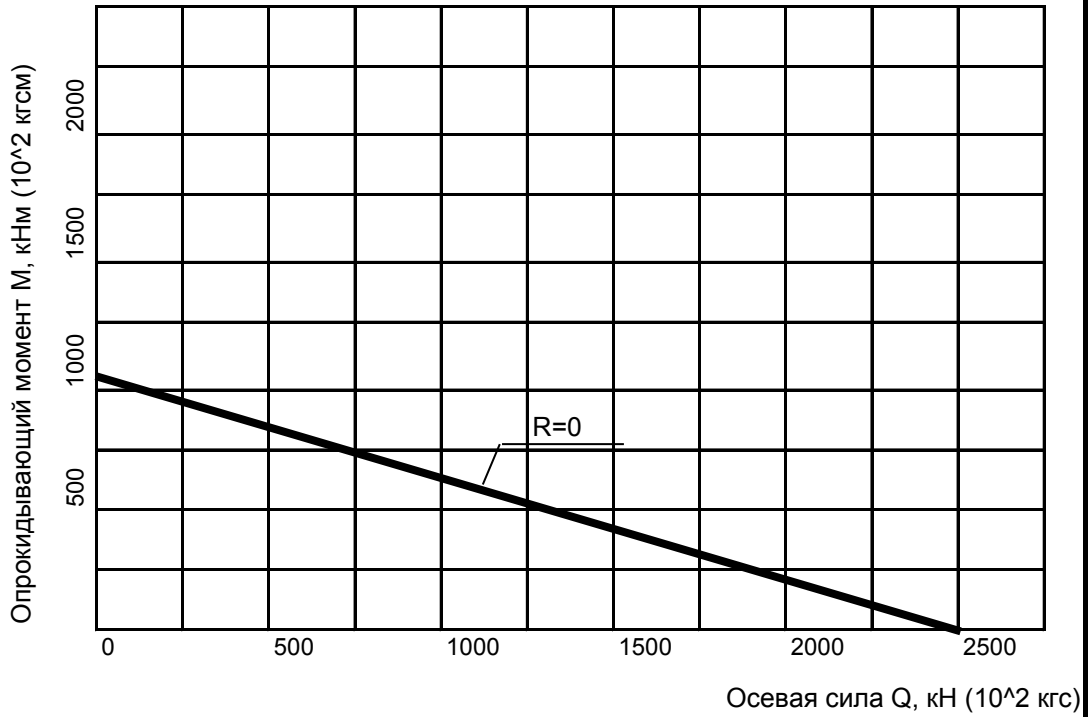

График предельных внешних нагрузок опоры ОПУ1450.3.8.ЗНУ1

График предельных внешних нагрузок опоры ОПУ1450.2.8.ЗНУ1

					ТУ 4835-017-05013929-99	Лист
Изм.	Лист.	№ докум.	Подп.	Дата.		25