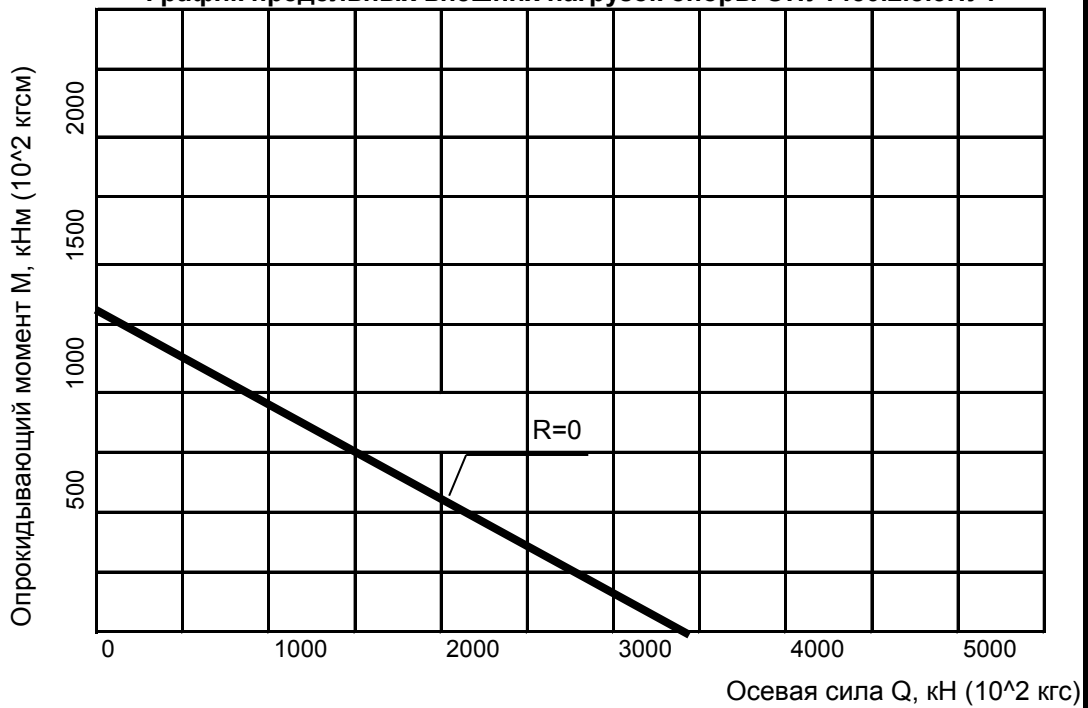

График предельных внешних нагрузок опоры ОПУ1450.3.8.ЗНУ1

График предельных внешних нагрузок опоры ОПУ1450.2.8.ЗНУ1

					ТУ 4835-017-05013929-99	Лист
Изм.	Лист.	№ докум.	Подп.	Дата.		25